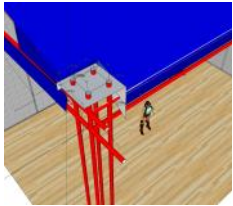

PHU Safex - Gdynia, ul. Rteciowa 30, 81-161 Gdynia
tel./fax +48 58 665 33 56, e-mail: info@plandeki.com.pl

Zadaszenia sceny (estrady)

Wykonujemy zarówno siatki na sceny (siatki estradowe) jak i zadaszenia scen. Zadaszenie estrady musi być wykonane z tkaniny plandekowej trudnopalnej ze względu na bezpieczeństwo. Scena jest miejscem bardzo często uposażonym w setki kabli, a także w bogate oświetlenie co naraza materiał plandekowy na zapalenie. Nasze materiały z atestem DIN i SIS, podczas zetknięcia z otwartym ogniem nie zapalają się ale same przygasają (materiały samogasnące).